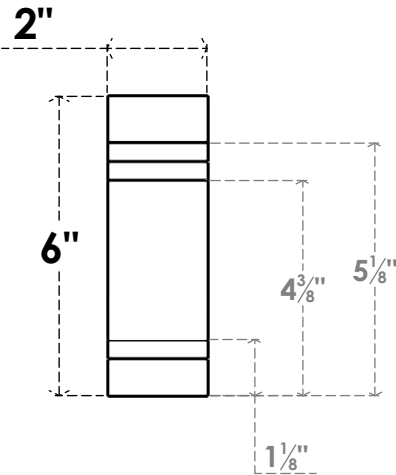

# ITEM NUMBER: RFTURS020X06000X24000X006PEC00RCPR

2"W X 6"H X 24"L TIMBERTHANE ROUGH CEDAR PESCADERO FAUX WOOD SOLID RAFTER TAIL, 6"L END, PRIMED TAN

24"

## SIDE PROFILE