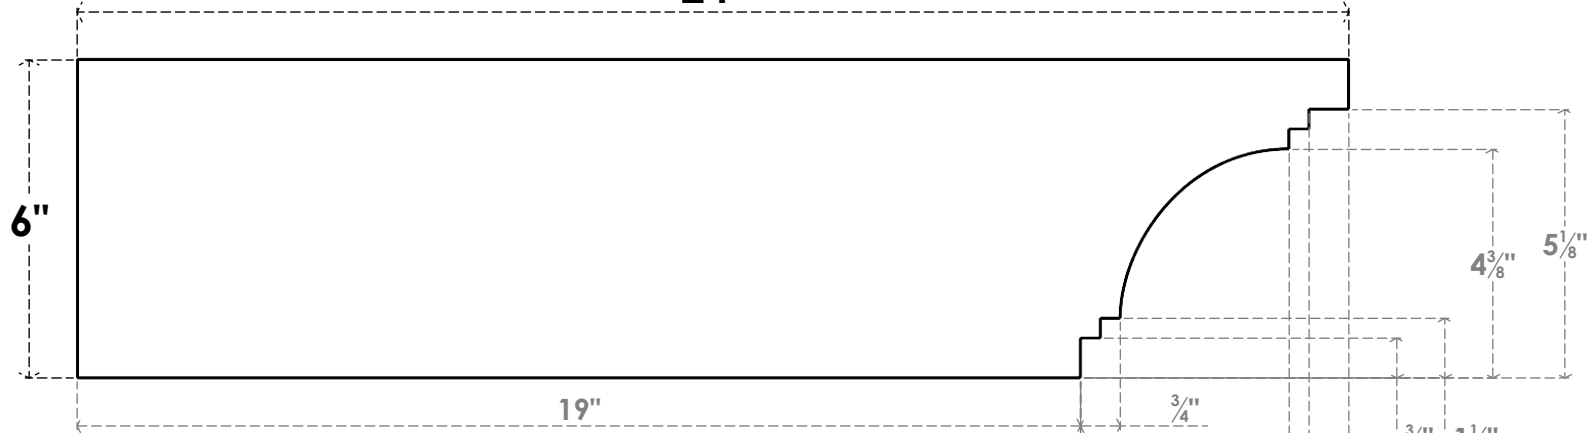

# ITEM NUMBER: RFTURS020X06000X24000X006PEC00RCPR

2"W X 6"H X 24"L TIMBERTHANE ROUGH CEDAR PESCADERO FAUX WOOD SOLID RAFTER TAIL, 6"L END, PRIMED TAN

24"

## SIDE PROFILE